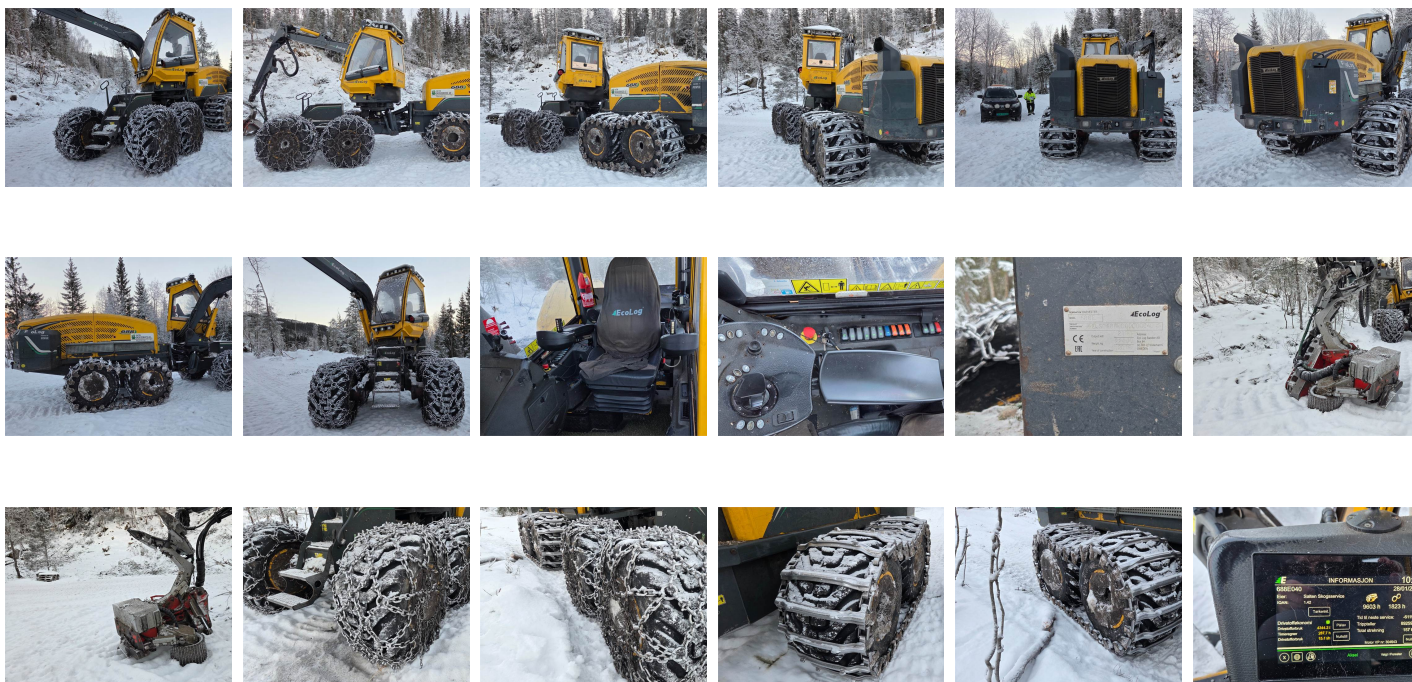

ECO LOG FOREST- INSPEKTIONS RAPPORTER

Eco Log, 688E - Skördare

Bilder

Information

Märke: **Eco Log**
Modell: **688E**
Timmar vid inleverans: **10900**
Besiktningdatum: **28.01.2026**

Modellår: **2018**
Serienummer: **040**
Inleveransdatum: **Januar 2027**
Timmar vid inspektion: **9603**

Diesel Motor

Motor: **OK**
Adblue: **Funkar**

Adblue: **Finns**
Glykol: **Etylen**

Kran

Modell: **EC270**

Längd (cm): **1000**

Aggregat

Märke: **Log Max**
Modellår: **2018**
Matarvalsar: **Finnskog**
Sågenhet: **Supercut**

Modell: **6000B**
Flerträdshantering: **Ja**
Färgmärkning: **Nej**

Band

Slirskydd fram: **Finns ej**
Band Fram: **Finns ej**

Slirskydd Bak: **Finns ej**
Band Bak: **Finns ej**